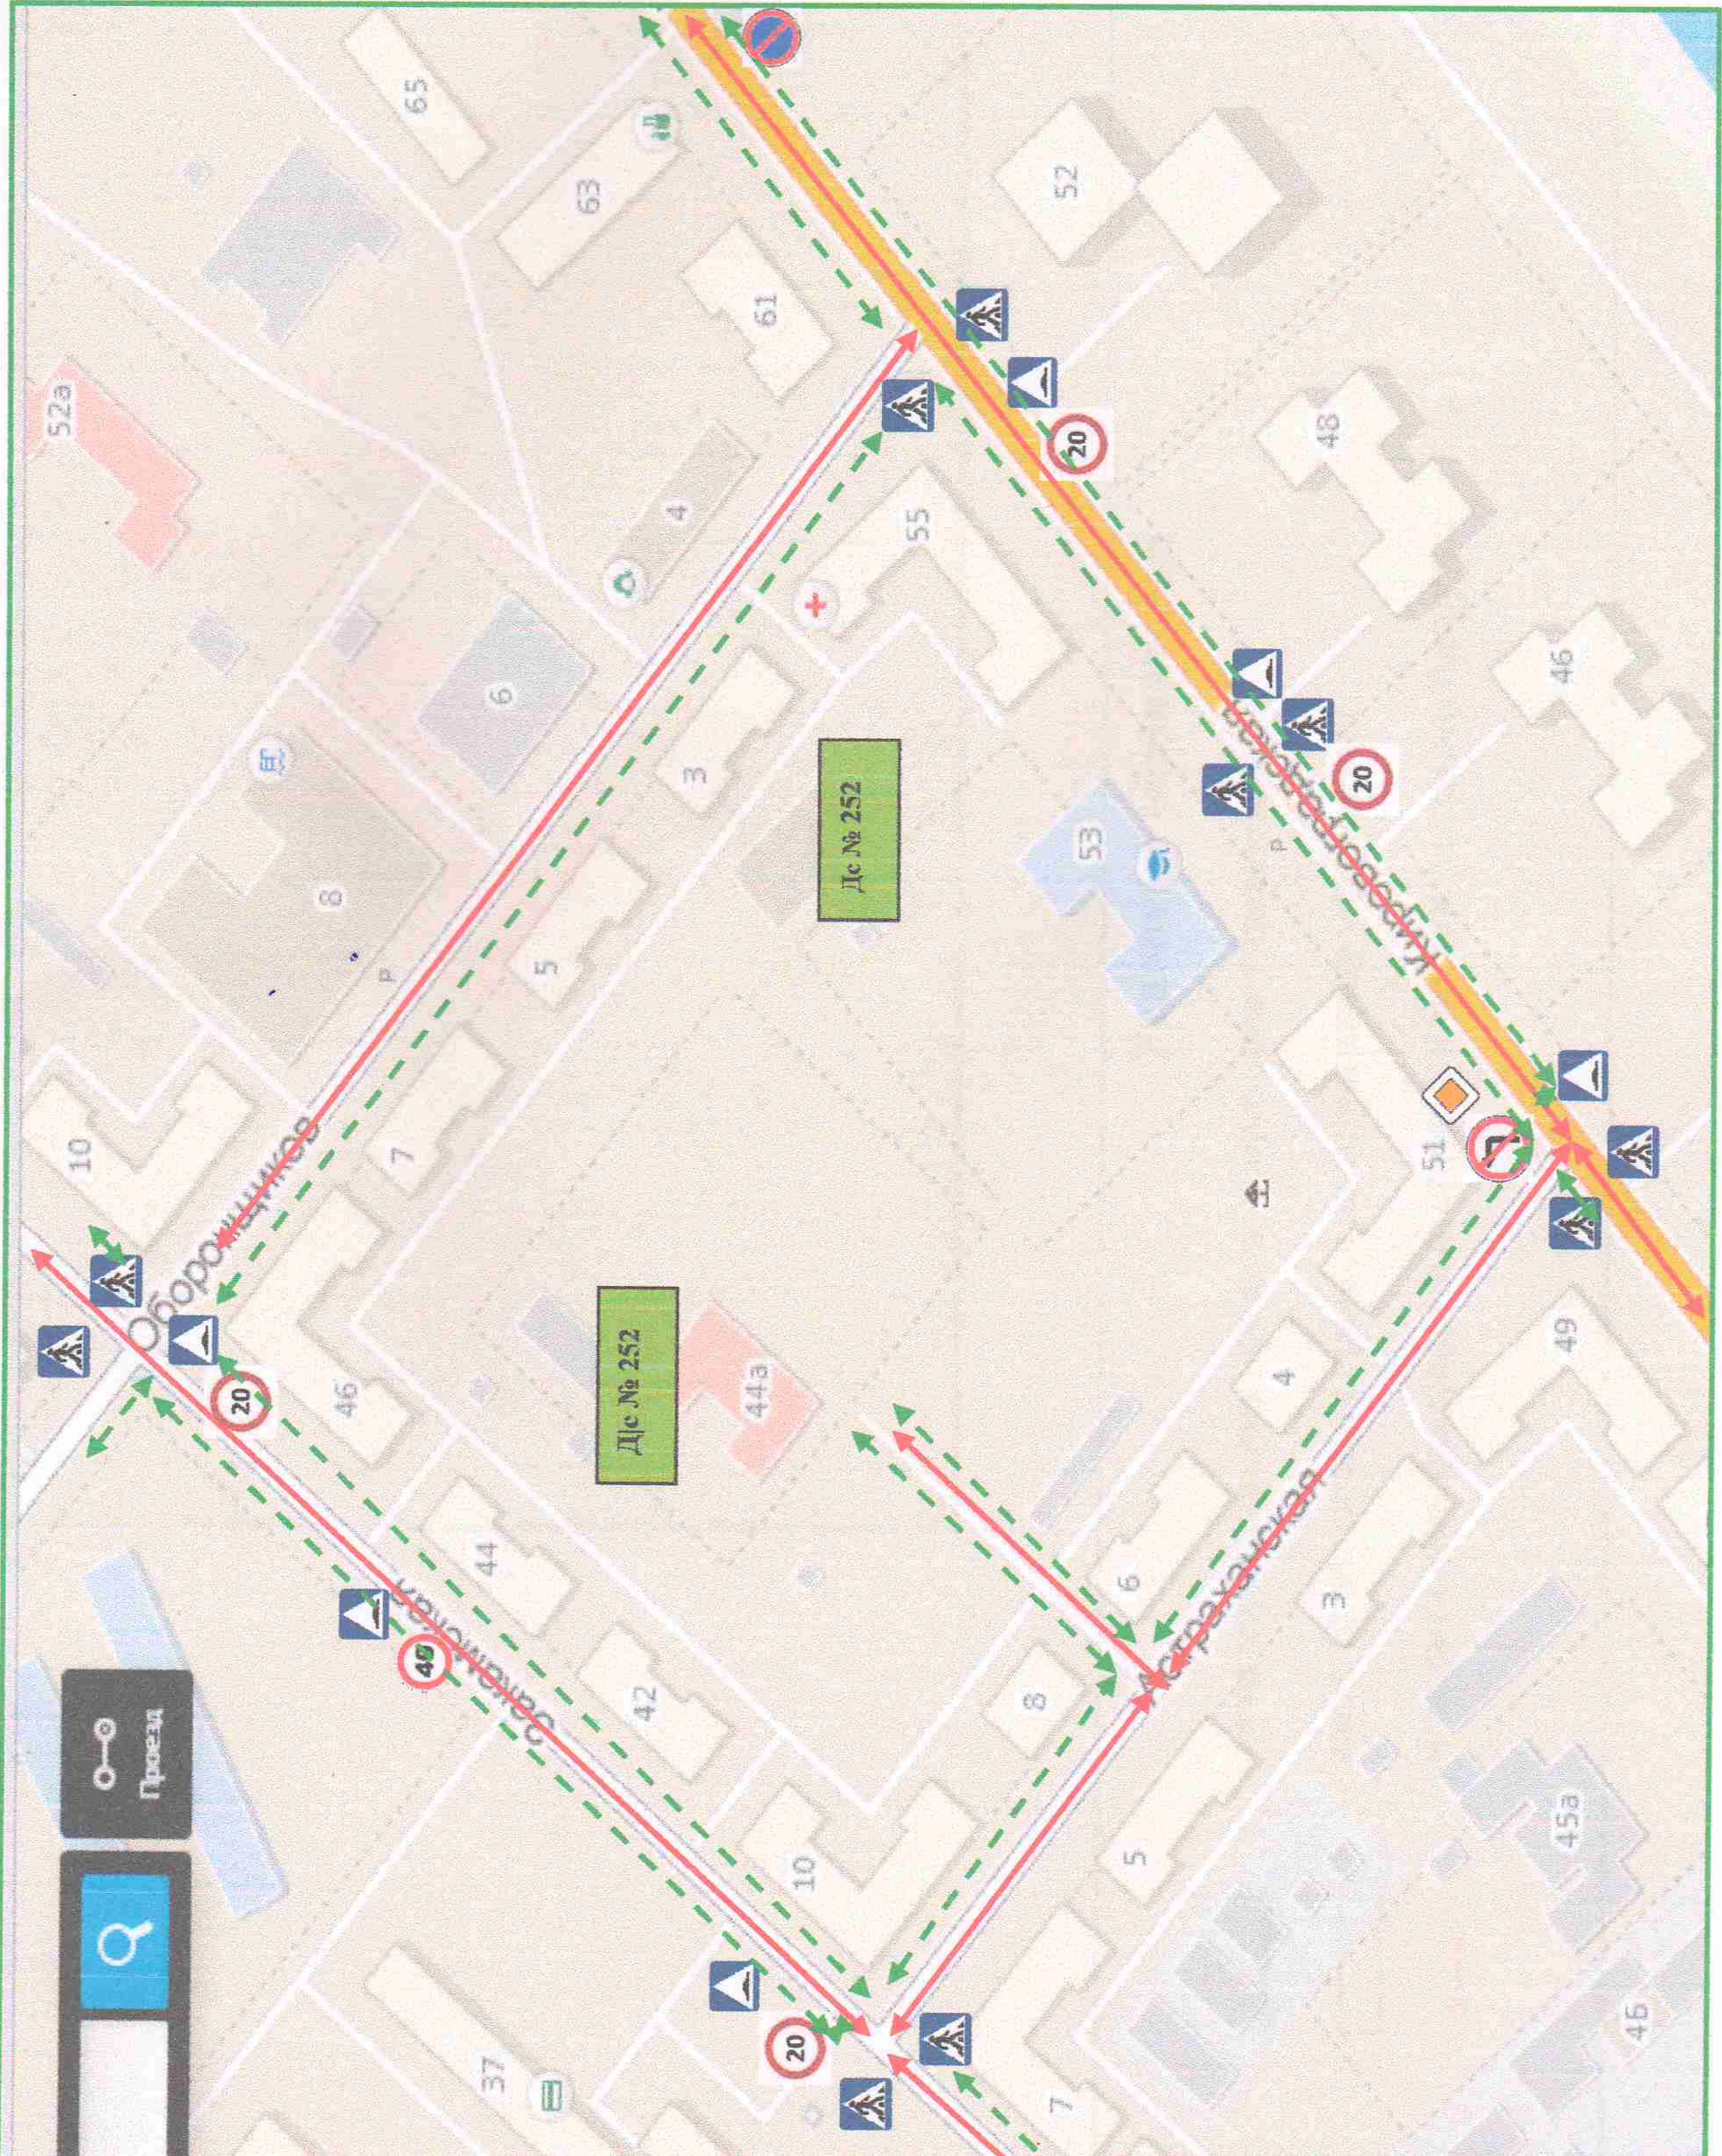

**Организации дорожного движения в непосредственной близости от МАДОУ «ЦРР-Детский сад № 252» г.Перми
ул.Закамская, 44а, Корпус № 2с размещением соответствующих технических средств организации дорожного движения,
маршрутов движения детей и расположения парковочных мест**

Условные обозначения:

→ ← - движение воспитанников в МАДОУ «ЦРР-Детский сад № 252» г. Перми
→ ← - движение транспортных средств

средств

- искусственная неровность
- главная дорога

- конец главной дороги
- уступите дорогу

- пешеходный переход
- искусственная неровность

- жилая зона

- конец жилой зоны

- направление движения для грузовых автомобилей

- дети

- движение запрещено

- светофорное регулирование

- ограничение максимальной скорости

- регулируемый пешеходный переход

- поворот налево запрещён

- остановка запрещена