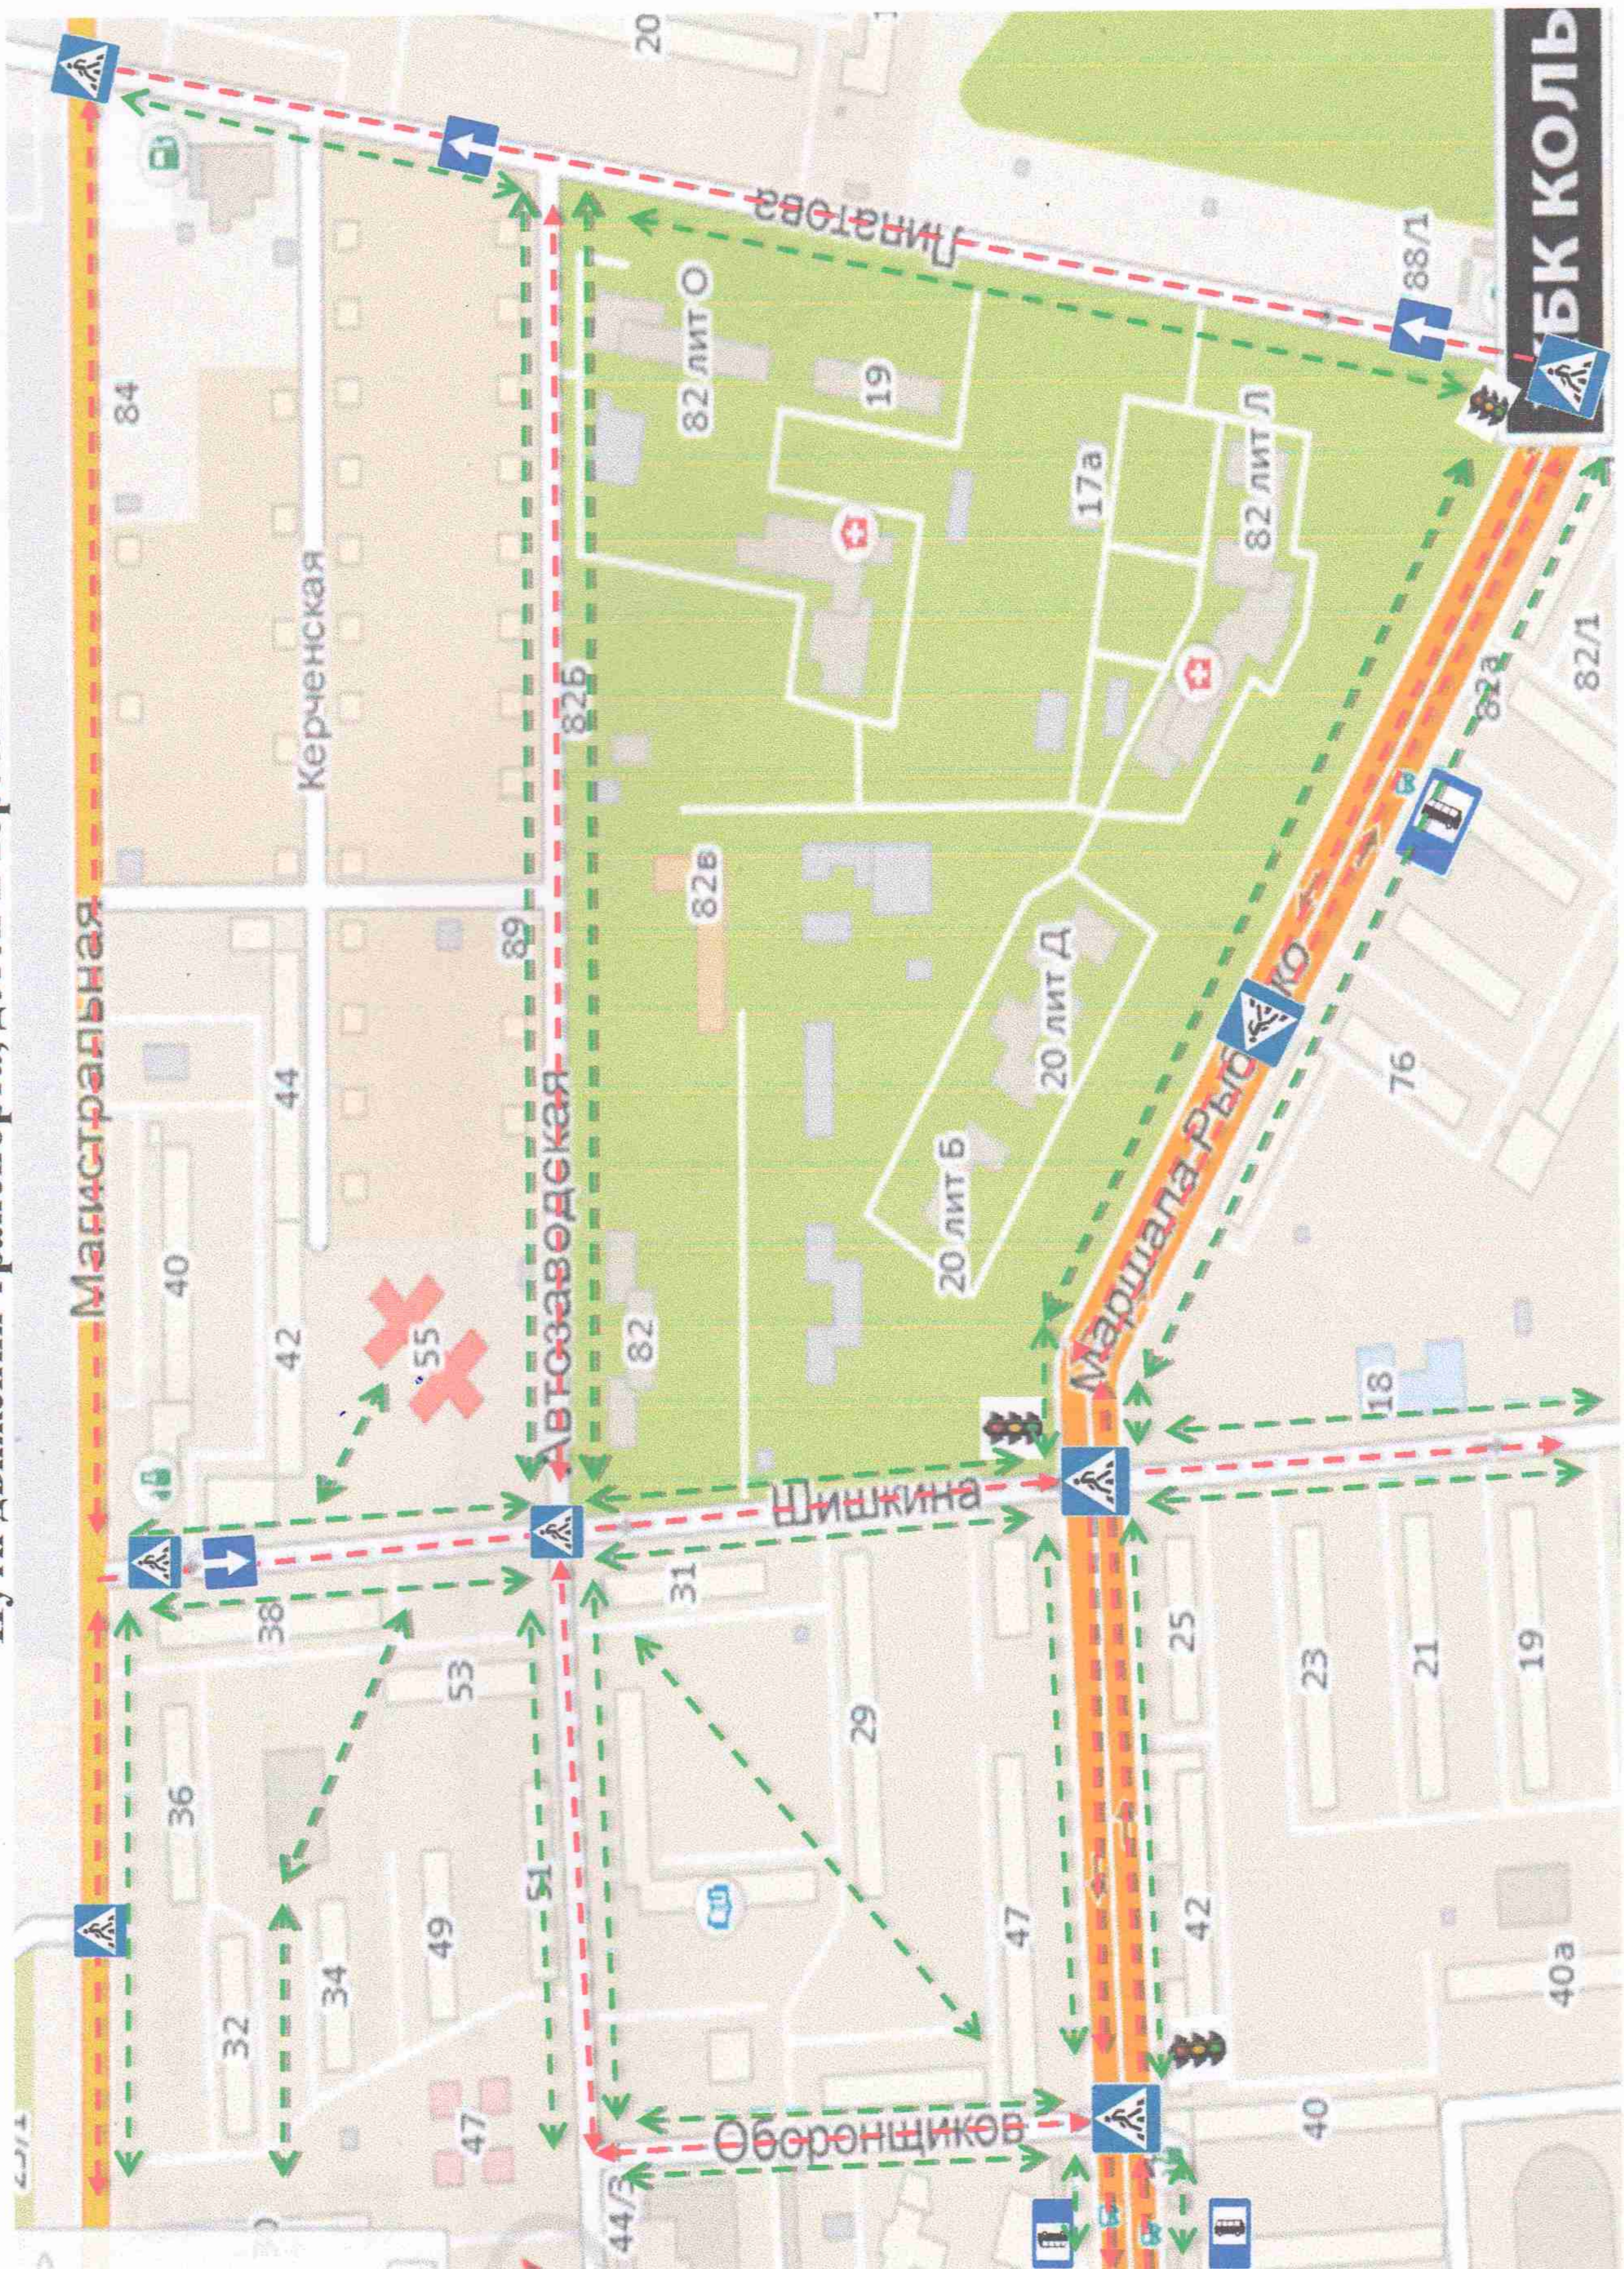

**Справочная информация
о вызове экстренных оперативных служб с телефонов городской и сотовой
связи на территории Пермского края**

**Перечень телефонных номеров для круглосуточного вызова экстренных
оперативных служб на всей территории Пермского края**

01	- служба пожарной охраны
02	- служба полиции
03	- служба скорой медицинской помощи
04	- аварийная служба газовой сети
8 (342) 252-34-35	- служба неотложной помощи

**При вызове экстренных оперативных служб с телефонов сотовой связи
(МТС, Utel, «МегаФон, Билайн) к двухзначным номерам добавляется «1»**

101	- служба пожарной охраны
102	- служба полиции
103	- служба скорой медицинской помощи
104	- аварийная служба газовой сети

112	- единый номер телефона для вызова экстренных оперативных служб для каждой дежурно-диспетчерской службы муниципальных районов и городских округов Пермского края <i>(в муниципальных образованиях, в которых не назначен штат ЕДДС по телефону 112 отвечает диспетчер службы пожарной охраны)</i>

**Прямые телефоны для вызова экстренных оперативных служб
на территории Пермского края**

8 (342) 210-42-75	- центр управления в кризисных ситуациях Главного управления МЧС России по Пермскому краю
8 (342) 236-15-05	- оперативный дежурный Государственного краевого учреждения «Гражданская защита»
8 (342) 210-78-10 8 (342) 218-35-55	- оперативный дежурный Государственного краевого учреждения «Пермская краевая служба спасения»
8 (342) 245-81-73 8 (342) 240-25-76 8 (342) 241-44-44	- оперативный дежурный Государственного учреждения здравоохранения «Пермский краевой территориальный центр медицины катастроф»
8 (342) 246-77-00	- дежурная часть ГУВД по Пермскому краю
8 (342) 239-39-39	- ФСБ

Район расположения МАДОУ «Центр развития ребёнка – Детский сад № 252» г.Перми
ул. Автозаводская 55, Корпус 1

Пути движения транспорта, детей и взрослых.