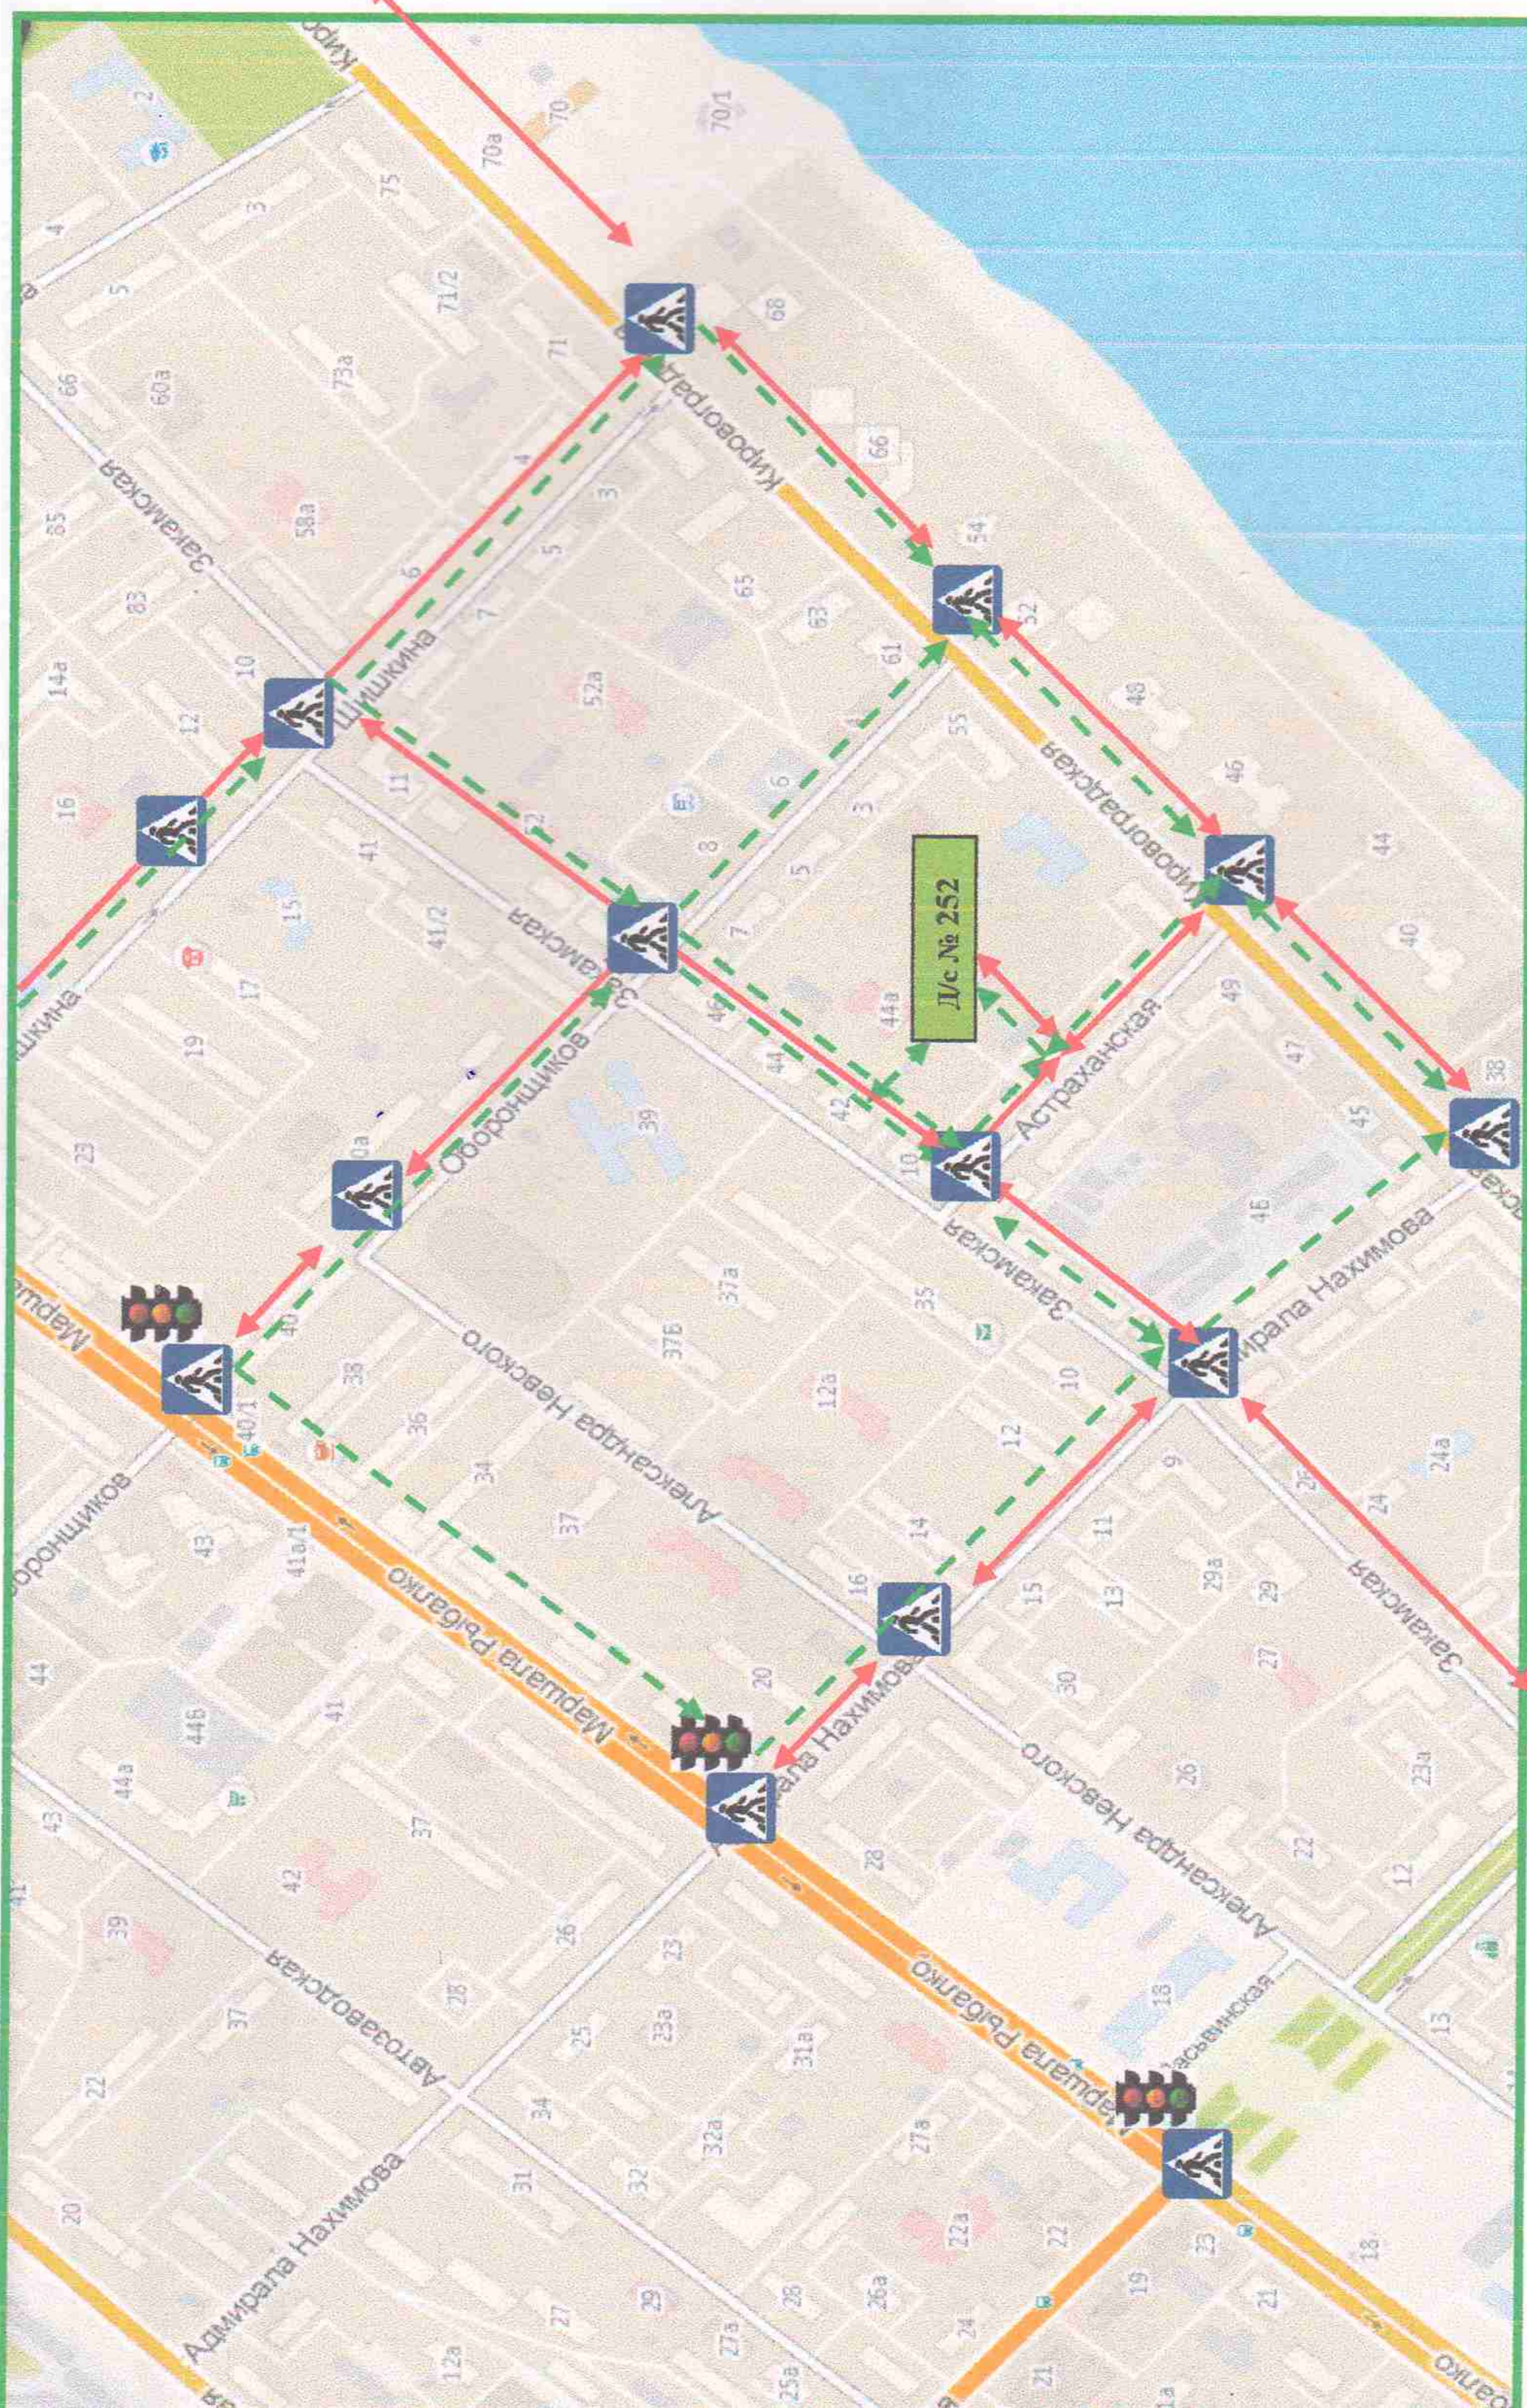

Район расположения МАДОУ «ЦРР-Детский сад № 252» г. Перми, ул. Закамская, 44а, Корпус № 2

Пути движения транспорта, детей и взрослых.

Условные обозначения:

- ↔ - ДВИЖЕНИЕ ВОСПИТАНИКОВ в МАДОУ «ЦРР-Детский сад № 252» г. Перми
- ↔ - ДВИЖЕНИЕ транспортных средств