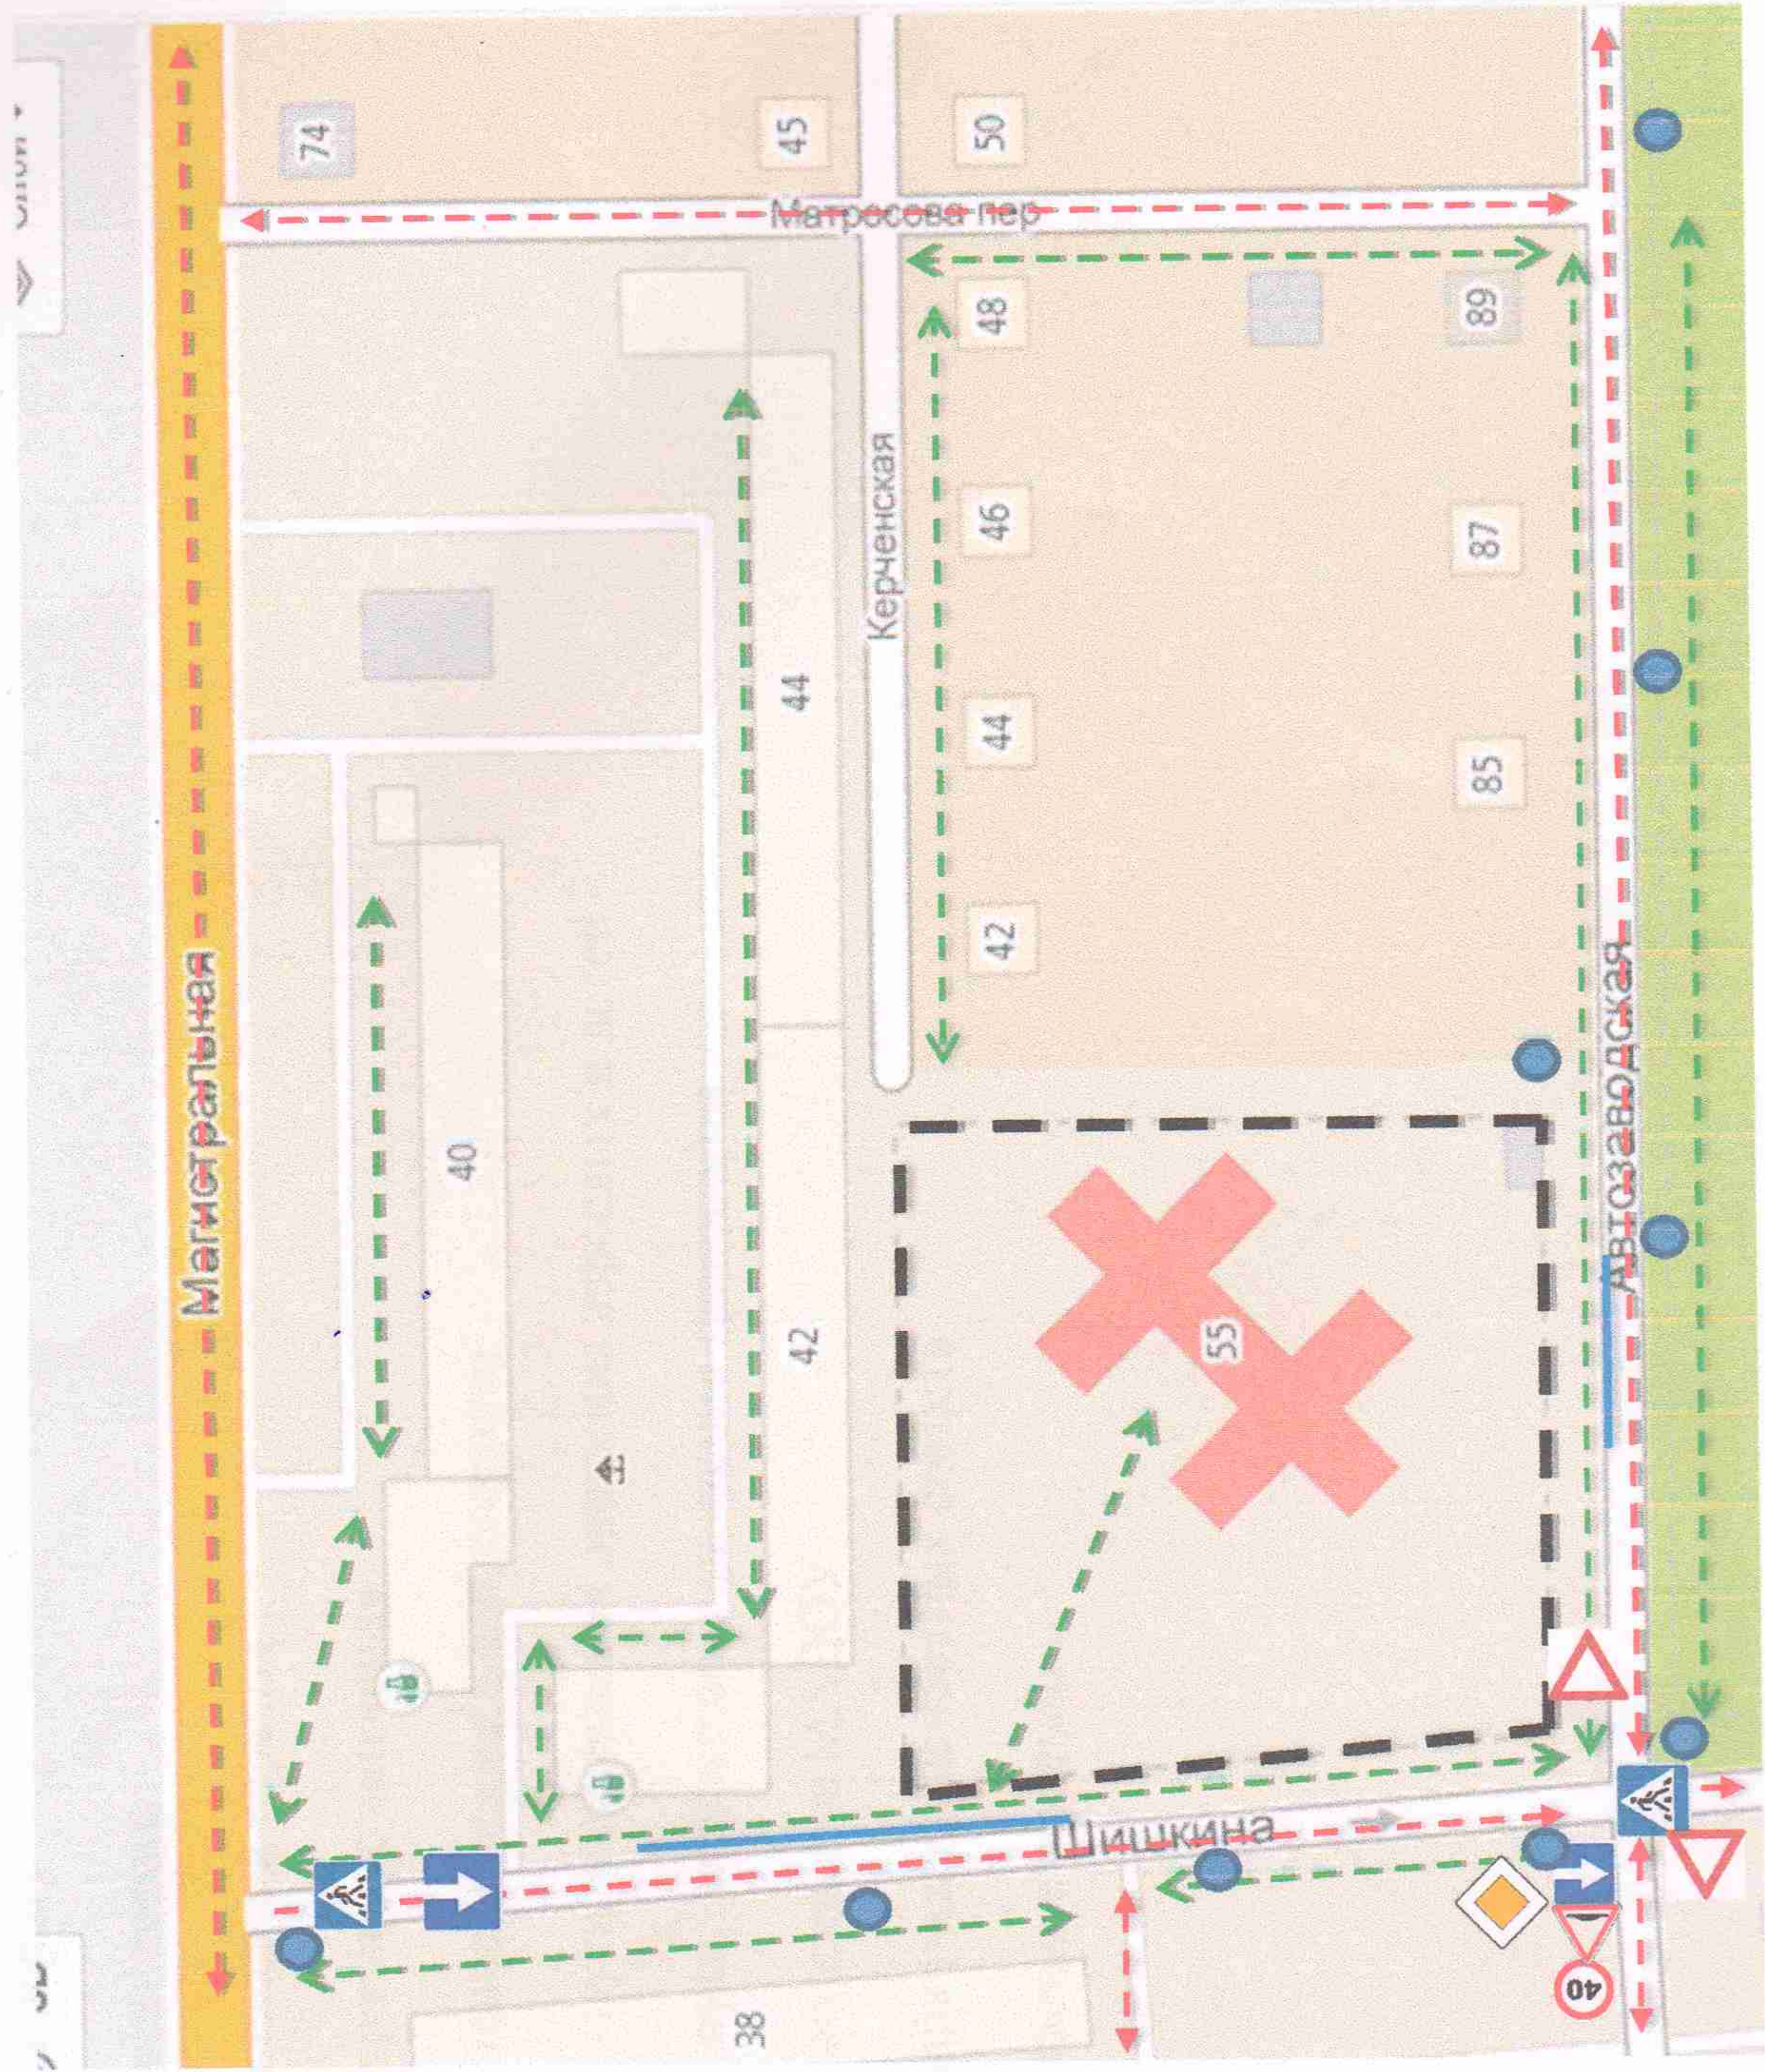

Организация дорожного движения в непосредственной близости от МАДОУ «Центр развития ребенка – Детский сад № 252» г.Перми ул.Автомобильная, 55, Корпус 1 с размещением соответствующих технических средств организации дорожного движения, маршруты движения детей и взрослых, расположение парковочных мест.